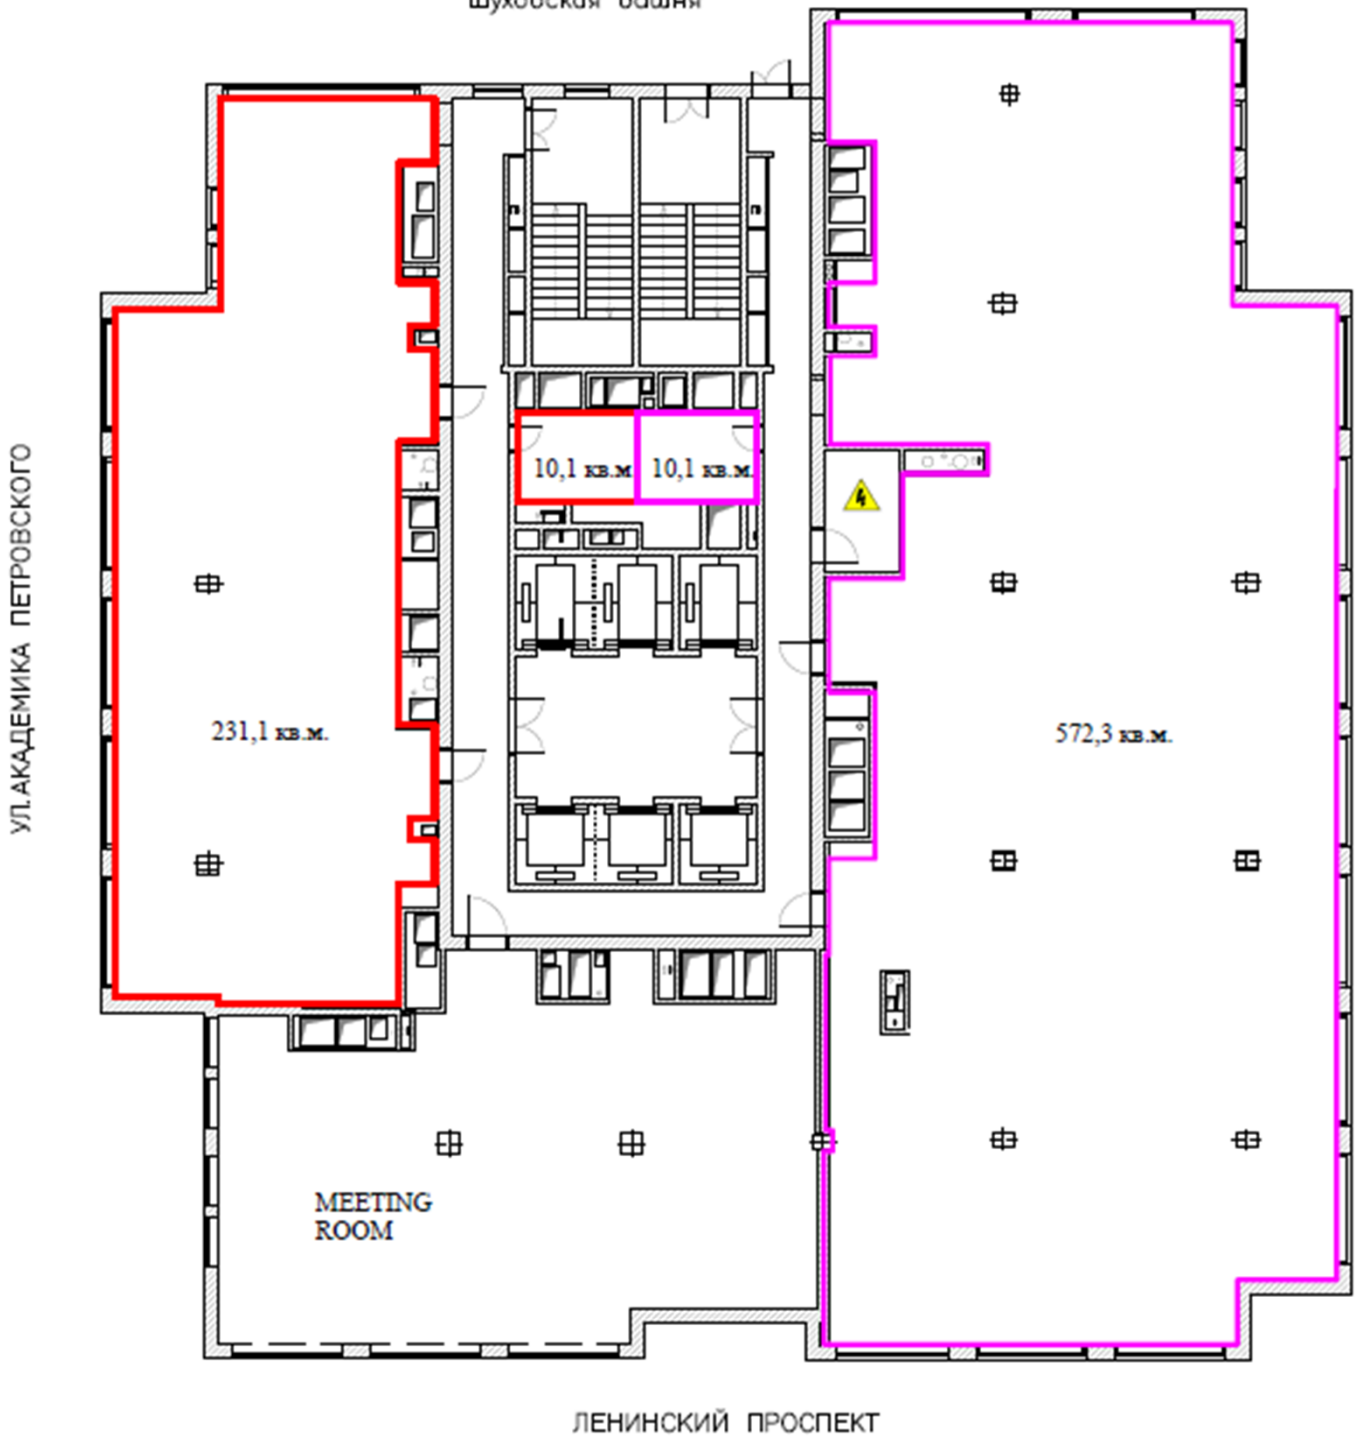

План 22 этажа

МАЛАЯ КАЛУЖСКАЯ УЛ.
Шуховская башня

БЛОК 1

Расчетная площадь 241,2 кв.м.

БЛОК 2

Расчетная площадь 582,4 кв.м.