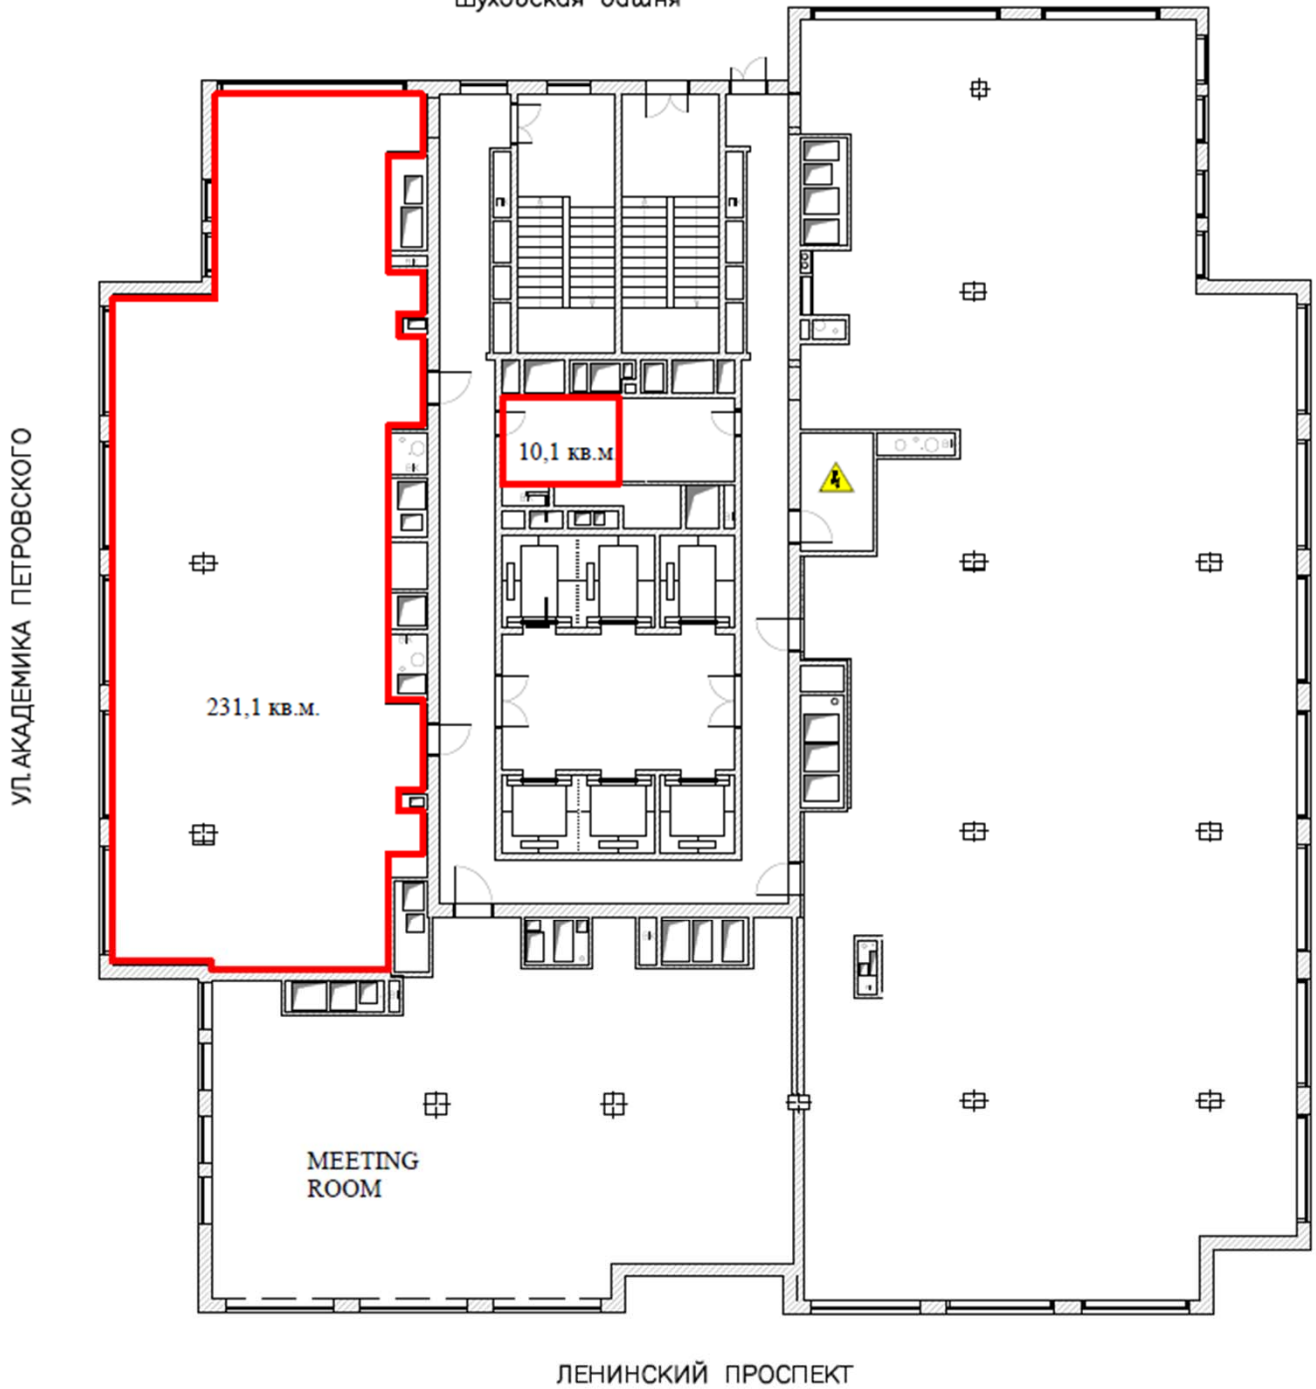

План 22 этажа

МАЛАЯ КАЛУЖСКАЯ УЛ.

Шуховская башня

Часть 22 этажа

Расчетная площадь 241,2 кв.м.