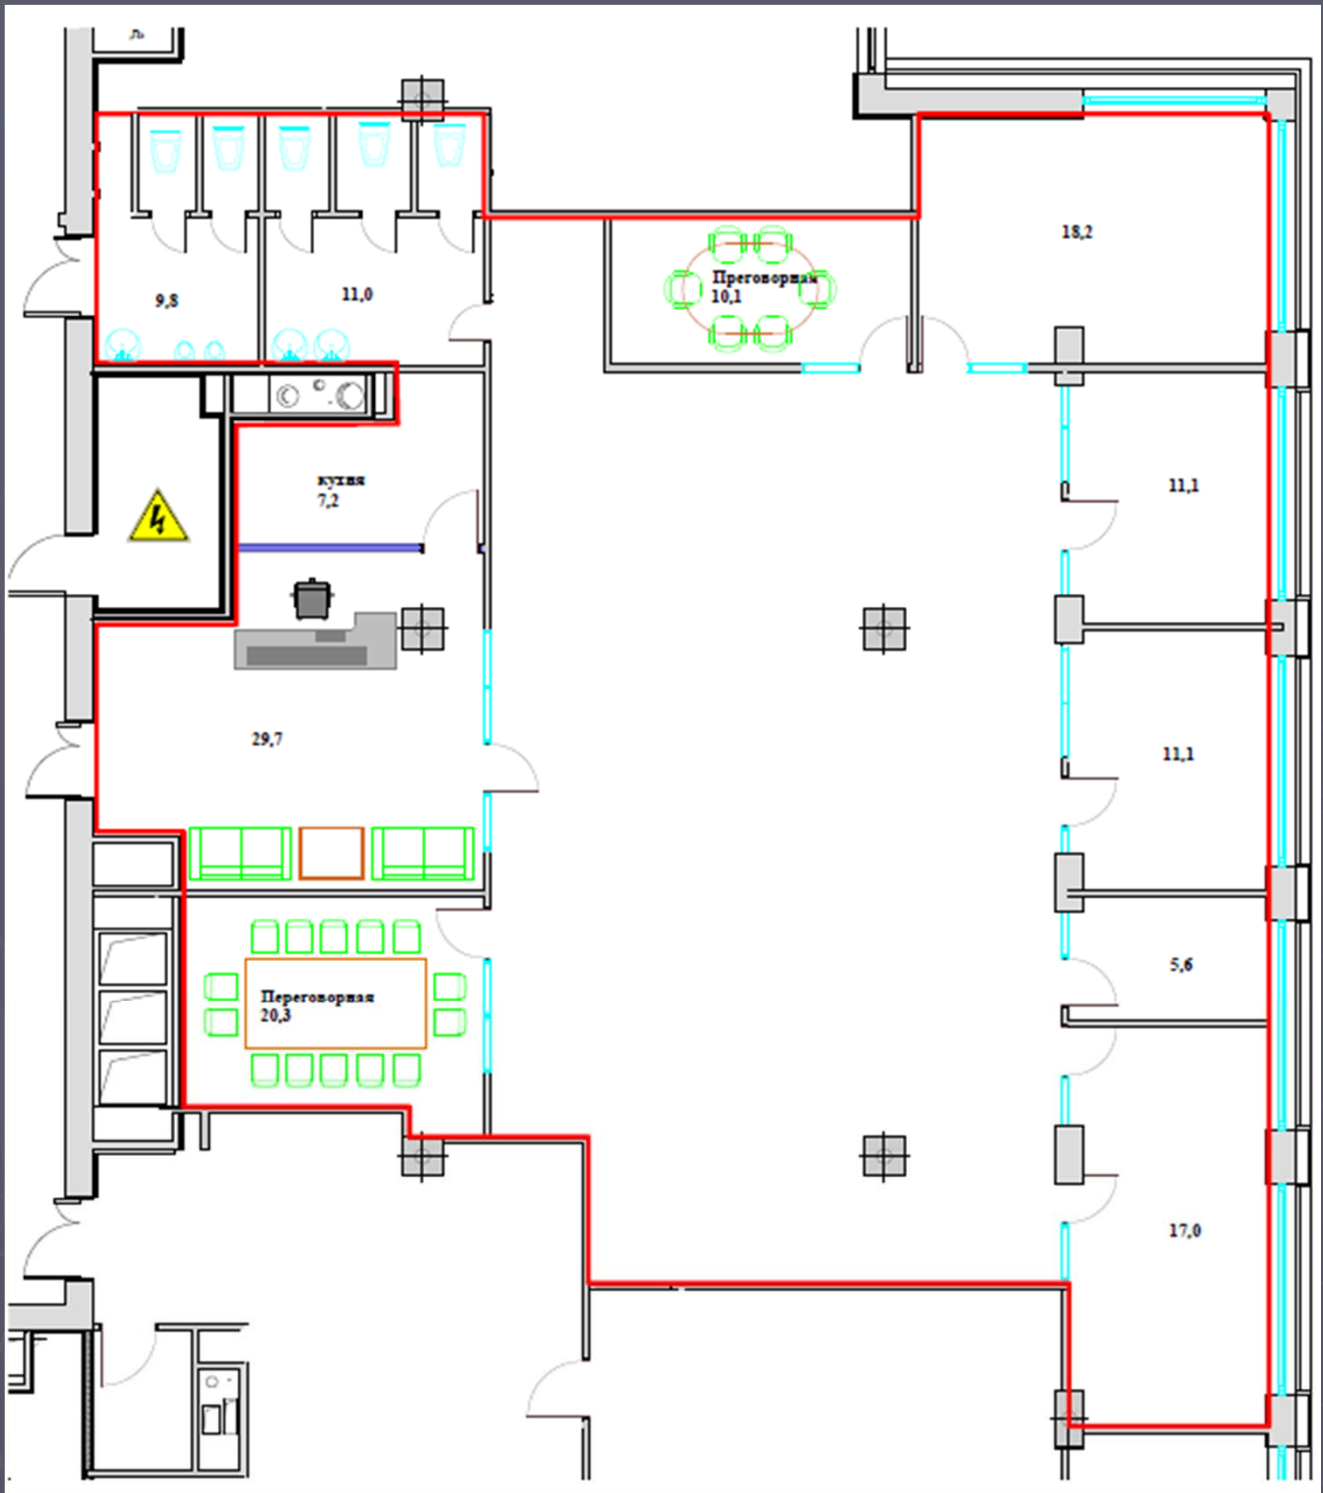

План 11 этажа

ЭТАЖ

11

РАСЧЕТНАЯ ПЛОЩАДЬ

303 кв.м.